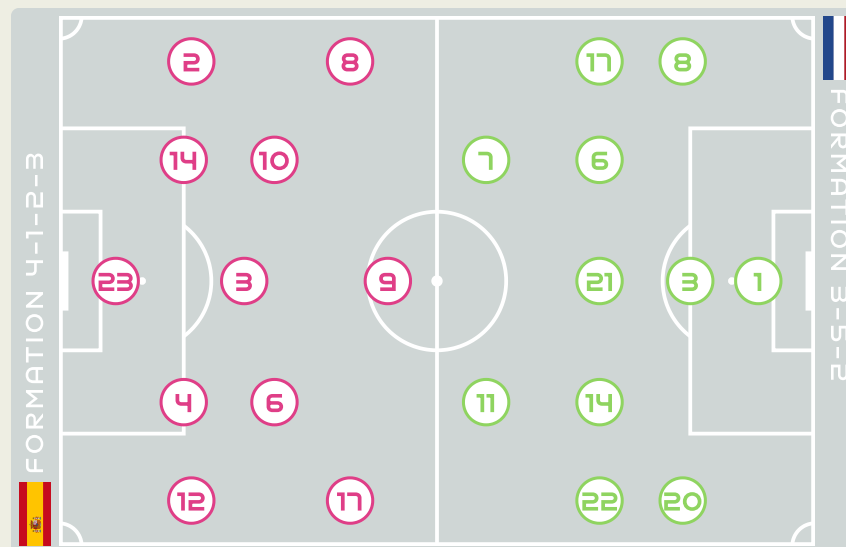

SUBSTITUTES

1	GK	RODRIGUEZ Misa	
13	GK	SALON Enith	
5	DF	ANDRES Ivana	↑ 77'
7	MF	GUERRERO Irene	↑ 87'
11	MF	PUTELLAS Alexia	↑ 100'
15	FW	NAVARRO Eva	↑ 100'
16	MF	PEREZ Maria	
18	FW	PARALLUELO Salma	↑ 71' ⚽ 111'
19	DF	CARMONA Olga	↑ 91'
20	DF	GALVEZ Rocio	
21	MF	ZORNOZA Claudia	
22	FW	DEL CASTILLO Athenea