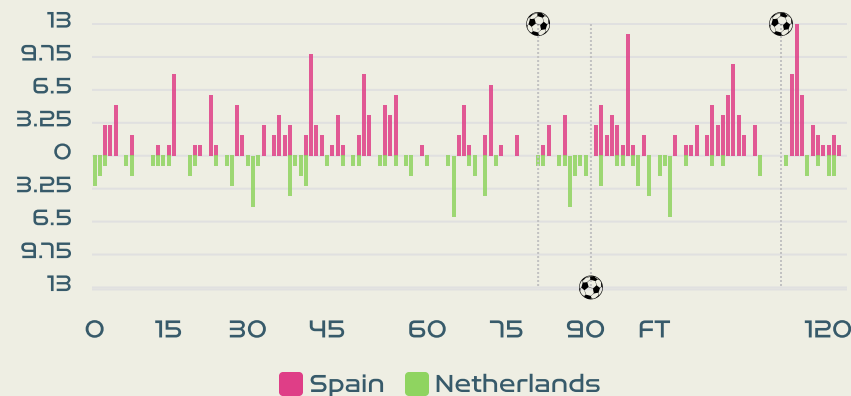

SUBSTITUTES

KOP Lize	GK	16	
WEIMAR Jacintha	GK	23	
↑ 61'	WILMS Lynn	DF	2
↑ 89'	NOUWEN Aniek	DF	4
VAN DONGEN Merel	DF	5	
↑ 85'	SNOEIJES Katja	FW	9
BAIJINGS Jill	MF	12	
JANSEN Renate	FW	13	
↑ 96'	DIJKSTRA Caitlin	DF	15
↑ 106'	CASPARIJ Kerstin	DF	18
KAPTEIN Wieke	MF	19	

Distribution in the Final Third