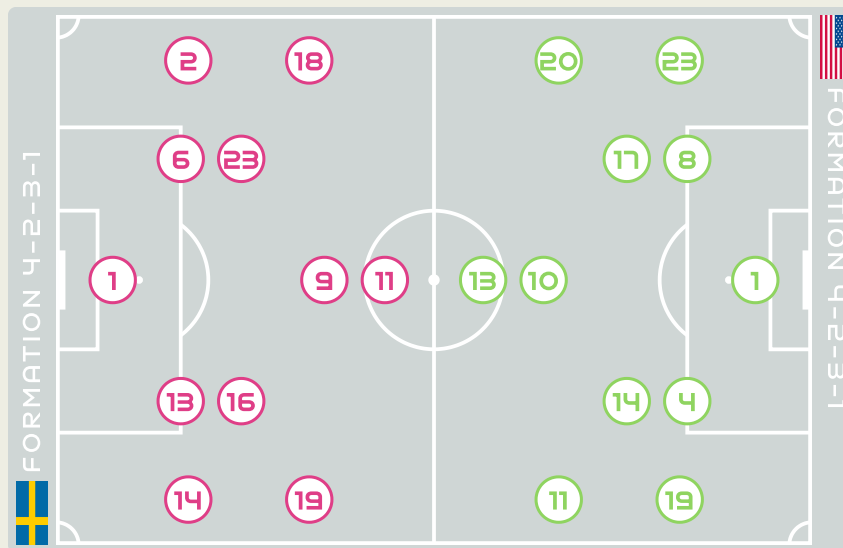

SUBSTITUTES

12	GK	FALK Jennifer	
21	GK	ENBLOM Tove	
3	DF	SEMBRANT Linda	
4	DF	LENNARTSSON Stina	
5	DF	SANDBERG Anna	
7	FW	JANOgy Madelen	
8	FW	HURTIG Lina	↑ 82'
10	FW	JAKOBSSON Sofia	↑ 81'
15	FW	BLOMQVIST Rebecka	↑ 112'
17	MF	SEGER Caroline	
20	MF	BENNISON Hanna	↑ 97'
22	MF	SCHOUGH Olivia