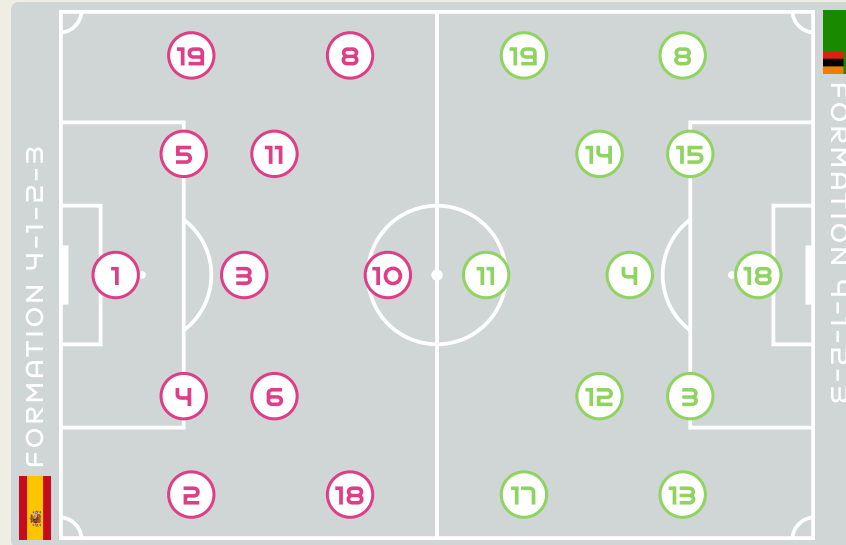

**SUBSTITUTES**

13	GK	SALON Enith	
23	GK	COLL Cata	
7	MF	GUERRERO Irene	↑ 61'
9	FW	GONZALEZ Esther	
12	DF	HERNANDEZ Oihane	↑ 46'
14	DF	CODINA Laia	
15	FW	NAVARRO Eva	↑ 46'
16	MF	PEREZ Maria	
17	FW	REDONDO Alba	↑ 46' ⚽ 69' ⚽ 85'
20	DF	GALVEZ Rocio	
21	MF	ZORNOZA Claudia	
22	FW	DEL CASTILLO Athenea	↑ 83'