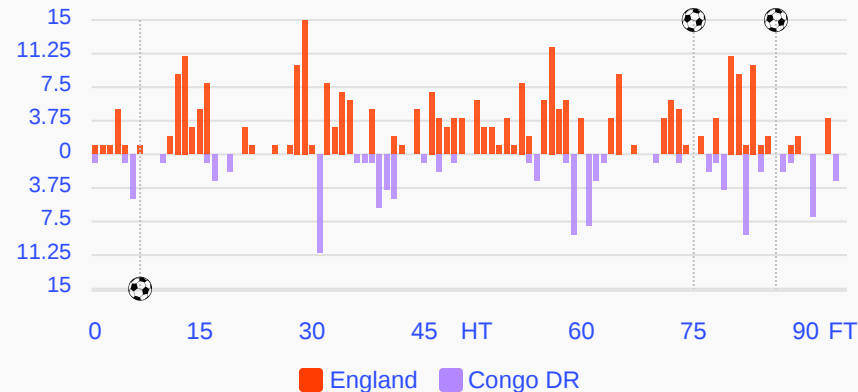

SUBSTITUTES

- Timothy FAVULU GK 16
- Matthieu EPOLO GK 21
- Steve KAPUADI DF 3
- Dylan BATUBINSIKA DF 5
- ↑ 76' Theo BONGONDA MF 10
- Gael KAKUTA FW 11
- ↑ 89' Joris KAYEMBE DF 12
- ↑ 64' Meschack ELIA FW 13
- Aaron TSHIBOLA MF 15
- Cedric BAKAMBU FW 17
- Charles PICKEL MF 18
- ↑ 89' Fiston MAVELE FW 19
- Simon BANZA FW 23
- Gedeon KALULU DF 24
- ↑ 76' Edo KAYEMBE MF 25

Distribution in the Final Third