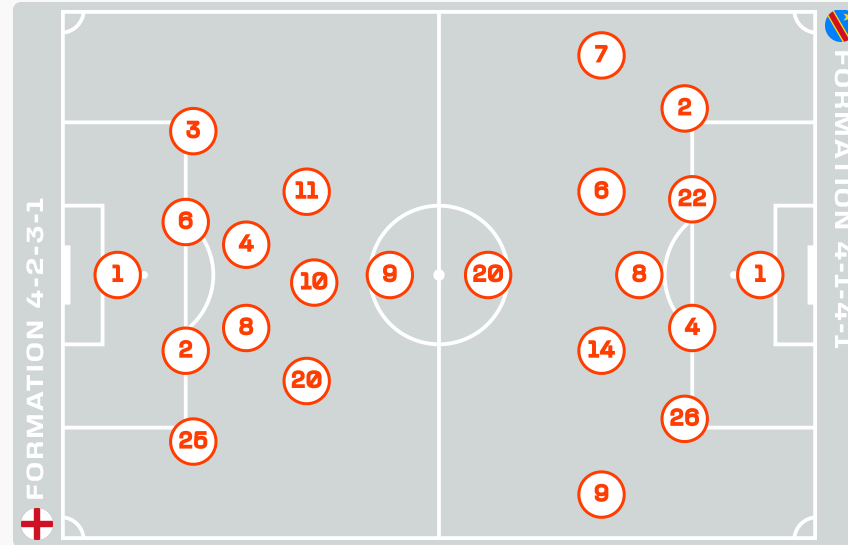

Match Summary - Teams

2 - 1

STARTING

- 1 GK Jordan PICKFORD
- 2 DF Ezri KONSA
- 3 DF Nico OREILLY
- 4 MF Declan RICE ↓ 90+1'
- 6 DF Marc GUEHI
- 8 MF Elliot ANDERSON
- 9 FW Harry KANE ⚽ 75' ⚽ 86'
- 10 MF Jude BELLINGHAM 🟡 19'
- 11 FW Marcus RASHFORD ↓ 61'
- 20 FW Noni MADUEKE ↓ 61'
- 25 DF Djed SPENCE ↓ 70'

SUBSTITUTES

- 13 GK Dean HENDERSON
- 23 GK James TRAFFORD
- 5 DF John STONES ↑ 90+1'
- 7 FW Bukayo SAKA ↑ 61'
- 12 DF Trevoh CHALOBAH
- 14 MF Jordan HENDERSON
- 15 DF Dan BURN
- 16 MF Kobbie MAINOO
- 17 MF Morgan ROGERS
- 18 FW Anthony GORDON ↑ 61'
- 19 FW Ollie WATKINS
- 21 MF Eberechi EZE ↑ 70'
- 22 FW Ivan TONEY
- 24 DF Reece JAMES
- 26 DF Jarell QUANSAH