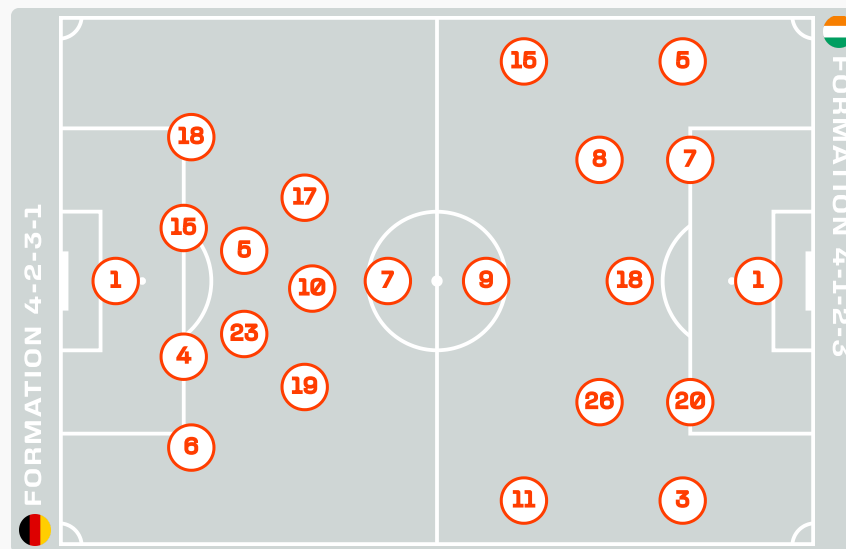

Match Summary - Teams

Germany

2 - **1**

Côte d'Ivoire

STARTING

- 1 GK Manuel NEUER
- 4 DF Jonathan TAH
- 5 MF Aleksandar PAVLOVIC ↓ 60'
- 6 DF Joshua KIMMICH
- 7 FW Kai HAVERTZ ↓ 85'
- 10 MF Jamal MUSIALA ↓ 60'
- 15 DF Nico SCHLOTTERBECK ↓ 45'
- 17 MF Florian WIRTZ
- 18 DF Nathaniel BROWN
- 19 MF Leroy SANE ↓ 60'
- 23 MF Felix NMECHA

SUBSTITUTES

- 12 GK Oliver BAUMANN
- 21 GK Alexander NUBEL
- 2 DF Antonio RUEDIGER ↑ 45'
- 3 DF Waldemar ANTON
- 8 MF Leon GORETZKA ↑ 85'
- 9 MF Jamie LEWELING ↑ 60'
- 11 FW Nick WOLTEMADE
- 13 MF Pascal GROSS
- 14 FW Maximilian BEIER
- 16 MF Angelo STILLER
- 20 MF Nadiem AMIRI ↑ 60'
- 22 DF David RAUM
- 24 DF Malick THIAW
- 25 MF Assan OUEDRAOGO
- 26 FW Deniz UNDAV ↑ 60' ⚽ 68' ⚽ 90+4'